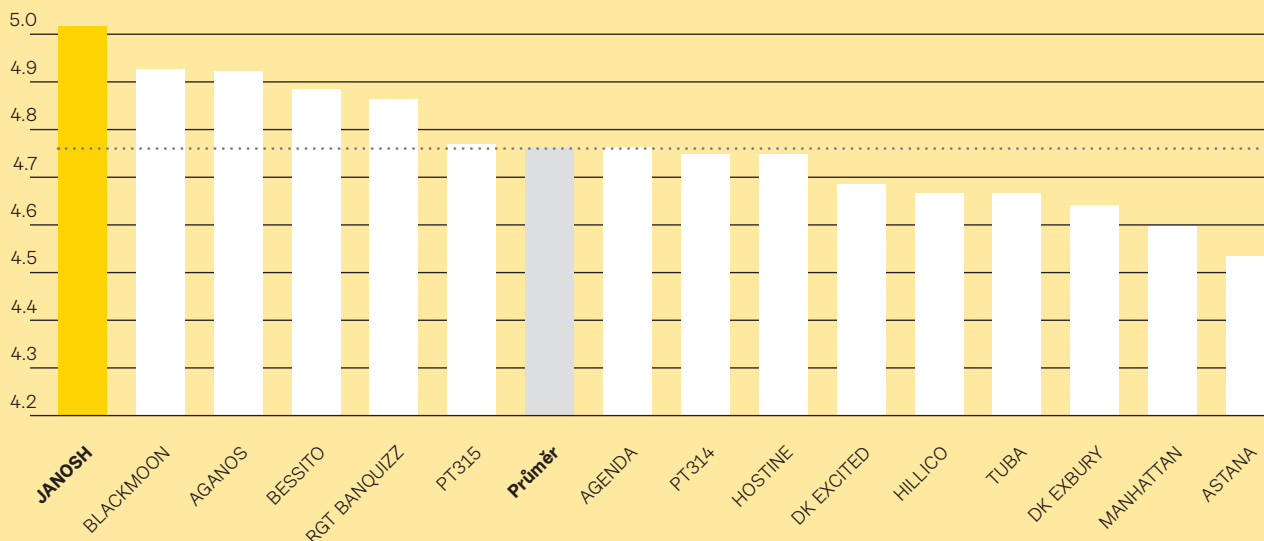

Janosh

Novinka hybridu řepky – udržovatel:

Norddeutsche Pflanzenzucht Hans-Georg Lembke KG

- **Nikdy nezklame** – ročníkově a stanovištně **stabilní výnos**
- Do klasiky i do nových technologií **strip-tillage** a **širších řádků**
- Velký **rozptyl výsevního termínu**
- **Vždy na předních pozicích** v pokusech v Polsku, na Slovensku, ve Francii, ale i ve Švédsku
- Odolnost vůči chorobám umožňuje **snížit pesticidy při zachování vysokých výnosů**
- **Výborně** snáší **extrémní výkyvy** počasí – odolný přísušku
- **Odolný poléhání – rovnoměrné dozrávání** bez regulátorů dozrávání
- **Efektivní** ve využití dusíku na výnos semen = lze ho pěstovat i **při nižších vstupech**, ale přesto je zachován nadprůměrný výnos semen
- Možnost úhrady osiva dodávkou **krmných obilovin**

Exkluzivně
od ZEA
Sedmihorky

POP SPZO SK 2022/23, výnos semen (t/ha), sortiment B, západní Slovensko

průměr ze 7 použitelných lokalit